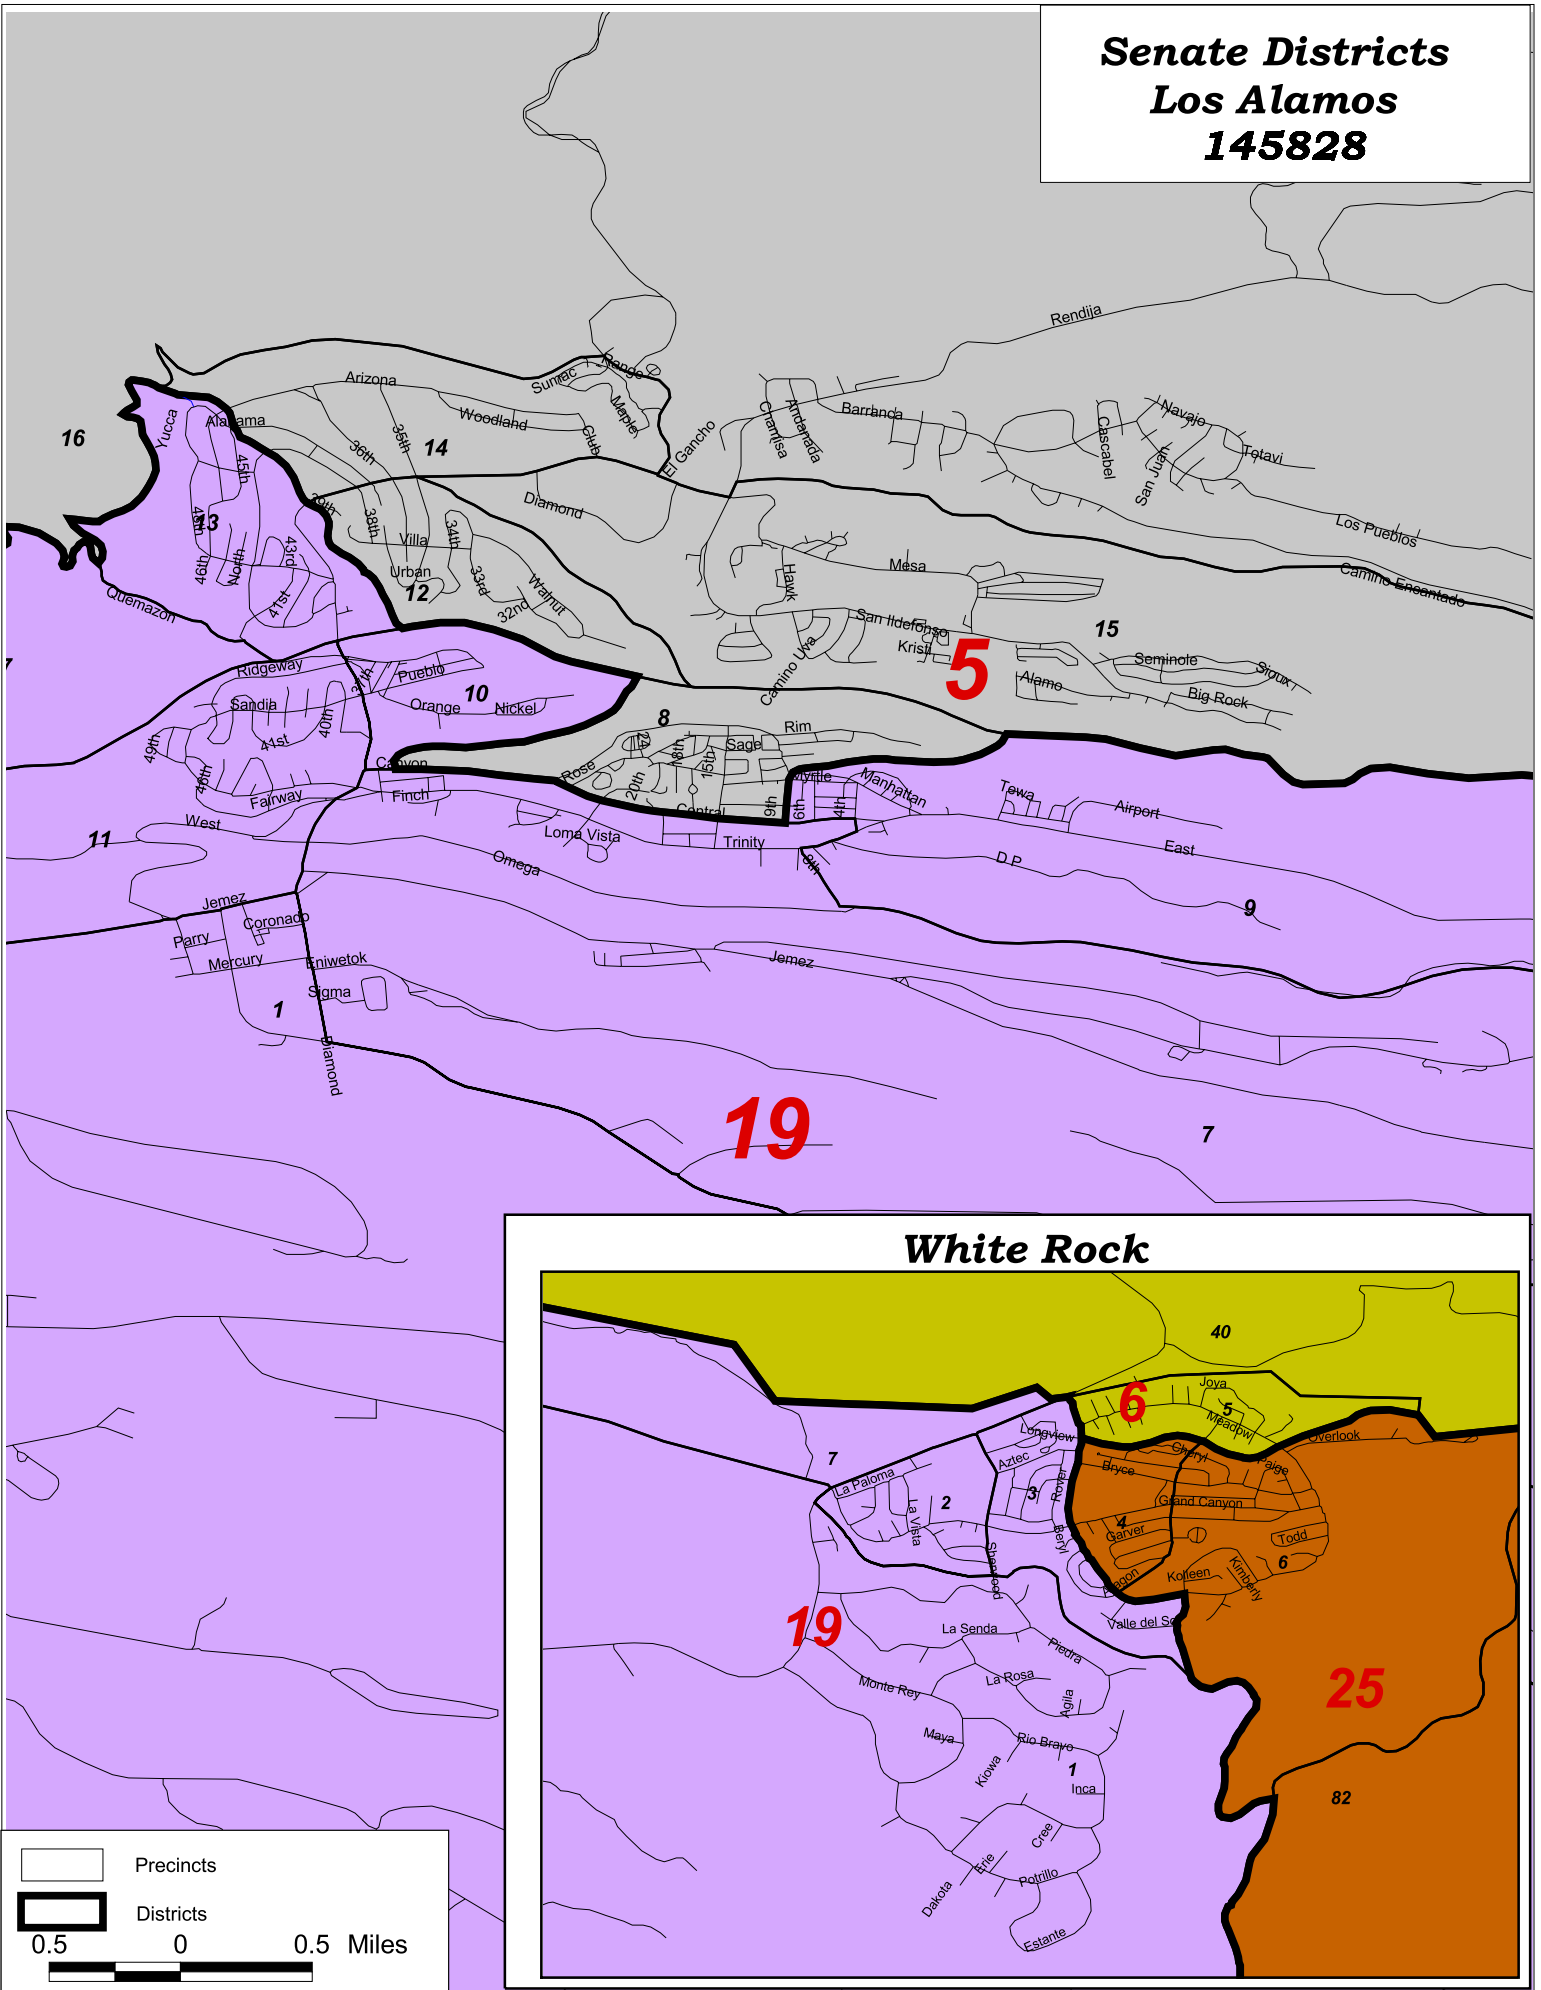

# Senate Districts Los Alamos 145828

## White Rock